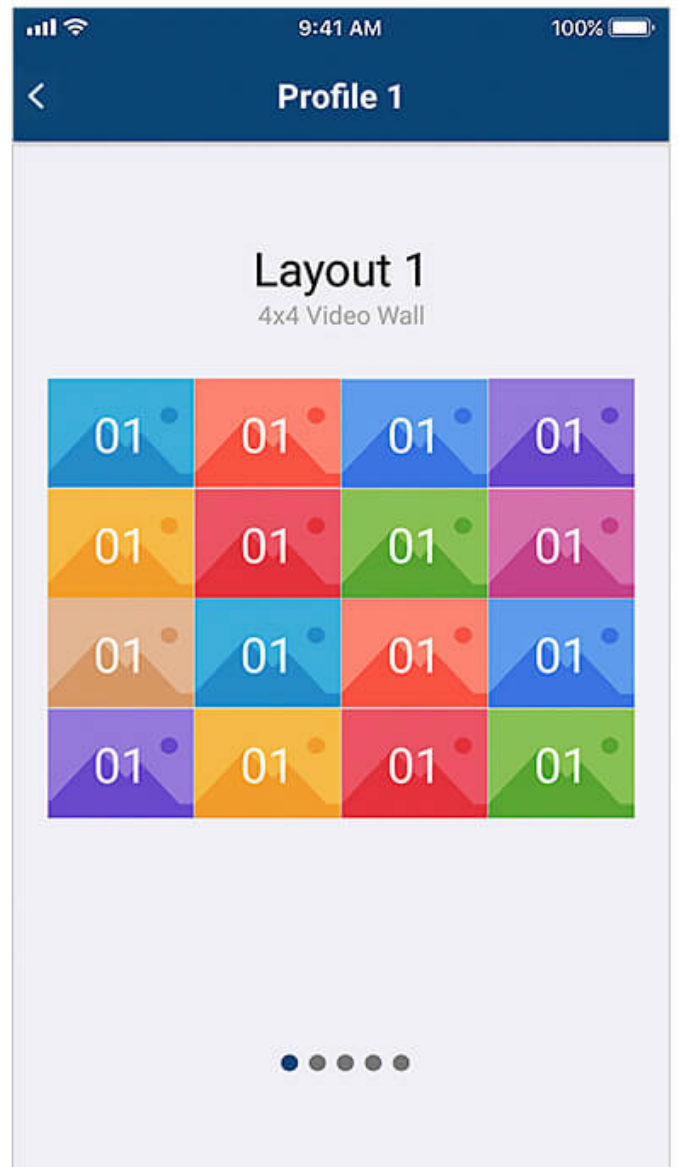

# ATEN Video Matrix Control App

APP DE CONTROL DE MATRICES DE VIDEO ATEN

### Fácil gestión de perfiles

Desplácese entre varios perfiles para seleccionar y aplicar los que necesite para su aplicación actual. Además, puede editar el contenido del diseño de un perfil cambiando fácilmente las fuentes de entrada a través de la interfaz gráfica de usuario.