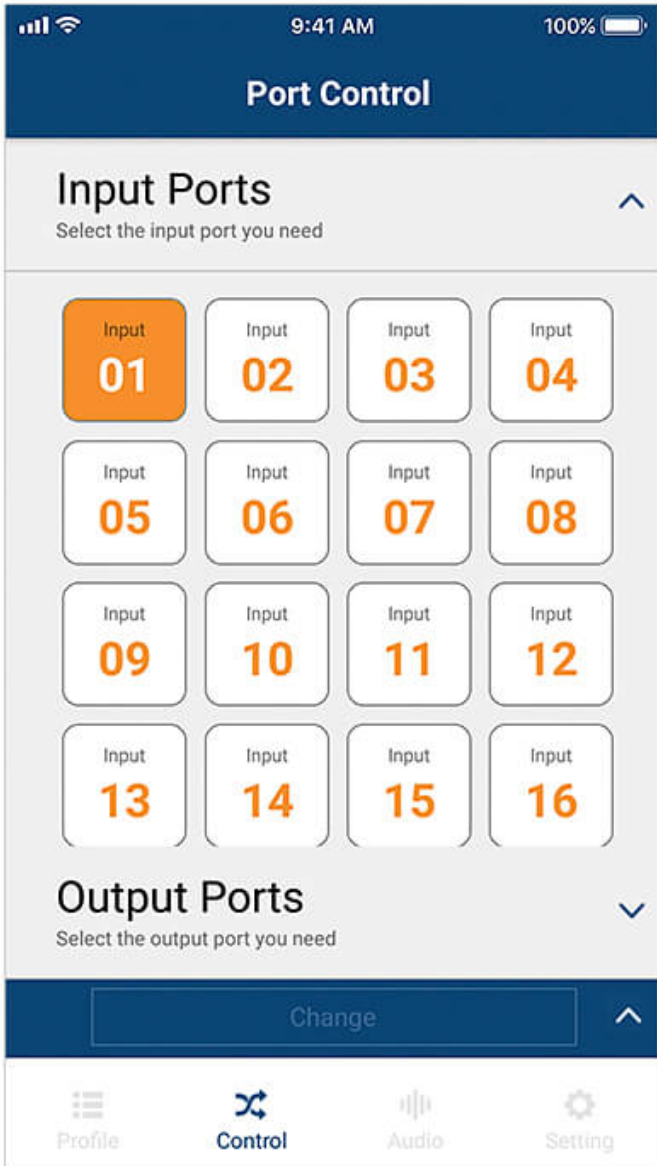

### Fácil gestión de perfiles

Desplácese entre varios perfiles para seleccionar y aplicar los que necesite para su aplicación actual. Además, puede editar el contenido del diseño de un perfil cambiando fácilmente las fuentes de entrada a través de la interfaz gráfica de usuario.

#### **Cambio instantáneo**

Cambie las fuentes de vídeo al instante a través de su dispositivo móvil con solo seleccionar el puerto de entrada y el puerto de salida.

**Control de audio flexible**

Rutée, incruste/desincruste o active/desactive cualquier entrada de audio con facilidad.