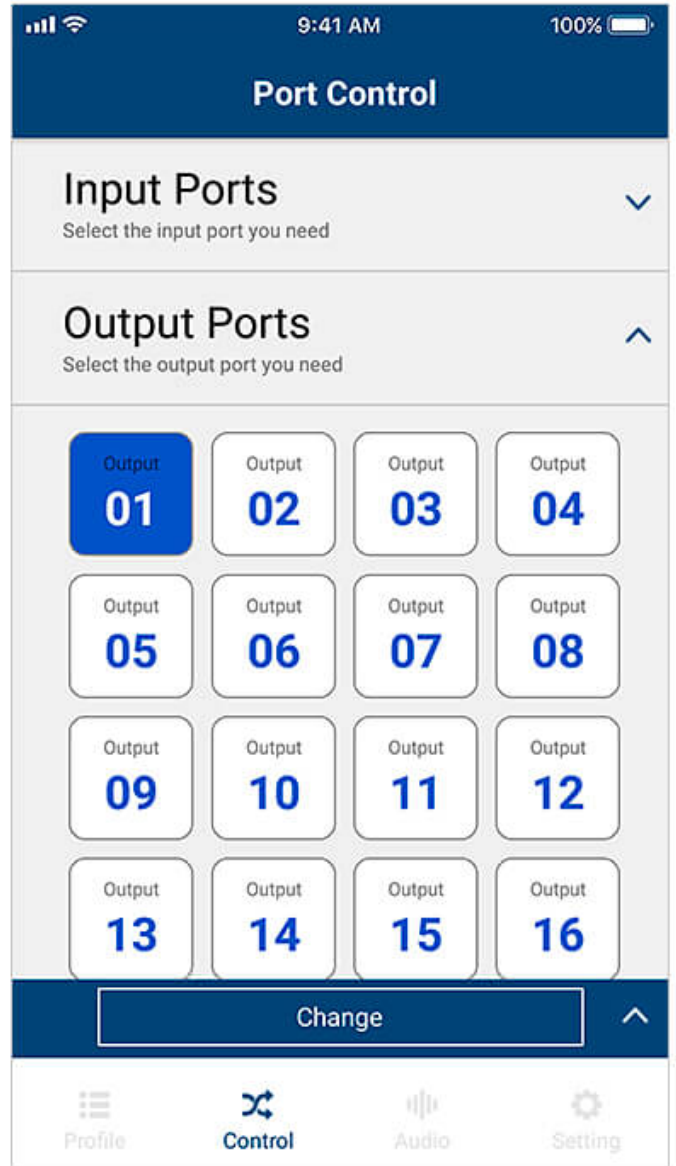

### Fácil gestión de perfiles

Desplácese entre varios perfiles para seleccionar y aplicar los que necesite para su aplicación actual. Además, puede editar el contenido del diseño de un perfil cambiando fácilmente las fuentes de entrada a través de la interfaz gráfica de usuario.

#### **Cambio instantáneo**

Cambie las fuentes de vídeo al instante a través de su dispositivo móvil con solo seleccionar el puerto de entrada y el puerto de salida.

**Control de audio flexible**

Rutée, incruste/desincruste o active/desactive cualquier entrada de audio con facilidad.