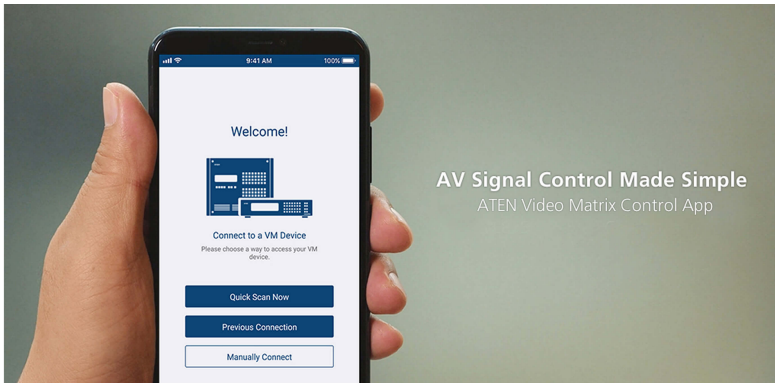

# ATEN Video Matrix Control App

APP DE CONTROL DE MATRICES DE VIDEO ATEN

## Configuración y inicio de sesión sencillos

Busque automáticamente en la red los dispositivos ATEN Video Matrix y conéctese introduciendo la dirección IP, el nombre de usuario y la contraseña correspondientes.

### Fácil gestión de perfiles

Desplácese entre varios perfiles para seleccionar y aplicar los que necesite para su aplicación actual. Además, puede editar el contenido del diseño de un perfil cambiando fácilmente las fuentes de entrada a través de la interfaz gráfica de usuario.

#### Características

- Inicio de sesión sencillo – busque automáticamente dispositivos y pulse en cualquier matriz de vídeo para iniciar sesión
- Cambio fácil de perfil – desplácese entre varios diseños y aplique un nuevo perfil gracias al ID de perfil visualizado
- Conmutación instantánea de fuente – cambie las fuentes de entrada sobre la marcha mediante una vista previa de diseño gráfico
- Control de audio – enciende/apaga o incrusta/desincrusta audio con facilidad
- Recordatorios de actualizaciones de firmware – le mantendrán informado de las últimas actualizaciones