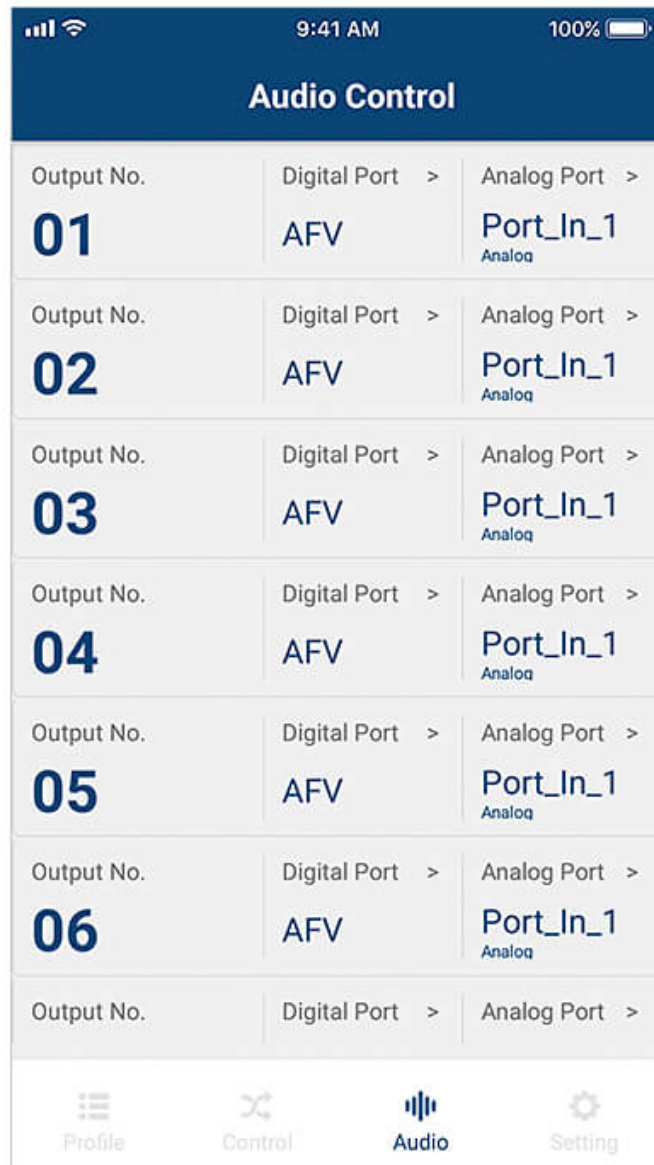

### Fácil gestión de perfiles

Desplácese entre varios perfiles para seleccionar y aplicar los que necesite para su aplicación actual. Además, puede editar el contenido del diseño de un perfil cambiando fácilmente las fuentes de entrada a través de la interfaz gráfica de usuario.

#### **Cambio instantáneo**

Cambie las fuentes de vídeo al instante a través de su dispositivo móvil con solo seleccionar el puerto de entrada y el puerto de salida.

**Control de audio flexible**

Rutée, incruste/desincruste o active/desactive cualquier entrada de audio con facilidad.