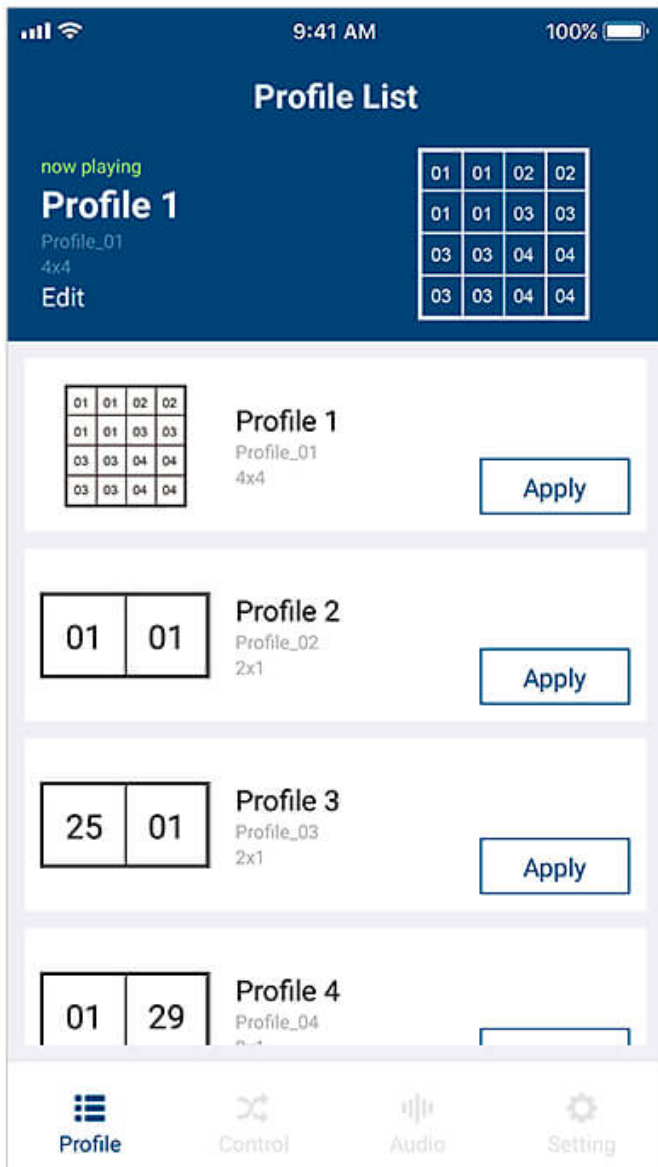

# ATEN Video Matrix Control App

APP DE CONTROL DE MATRICES DE VIDEO ATEN

## Configuración y inicio de sesión sencillos

Busque automáticamente en la red los dispositivos ATEN Video Matrix y conéctese introduciendo la dirección IP, el nombre de usuario y la contraseña correspondientes.

### Fácil gestión de perfiles

Desplácese entre varios perfiles para seleccionar y aplicar los que necesite para su aplicación actual. Además, puede editar el contenido del diseño de un perfil cambiando fácilmente las fuentes de entrada a través de la interfaz gráfica de usuario.